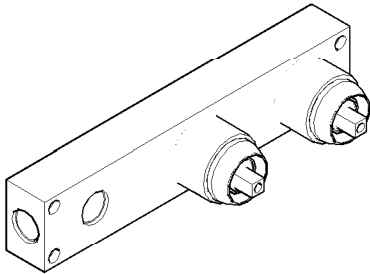

NEVE

**NEVE RUBINETTERIE
VIA NOVARA 18
28024 GOZZANO (No)
ITALY**

**e-mail :
tecnico@neve-rubinetterie.com**

**visitaci / visit us
www.neve-rubinetterie.com**

NEVE

ISTRUZIONI DI MONTAGGIO
FITTING INSTRUCTIONS

BOXER - BOY
LINO - MONO

A

B

C

D

1

2

9

BOXER

10

BOY

3

4

Min. 30 mm

Max. 49.5 mm

5